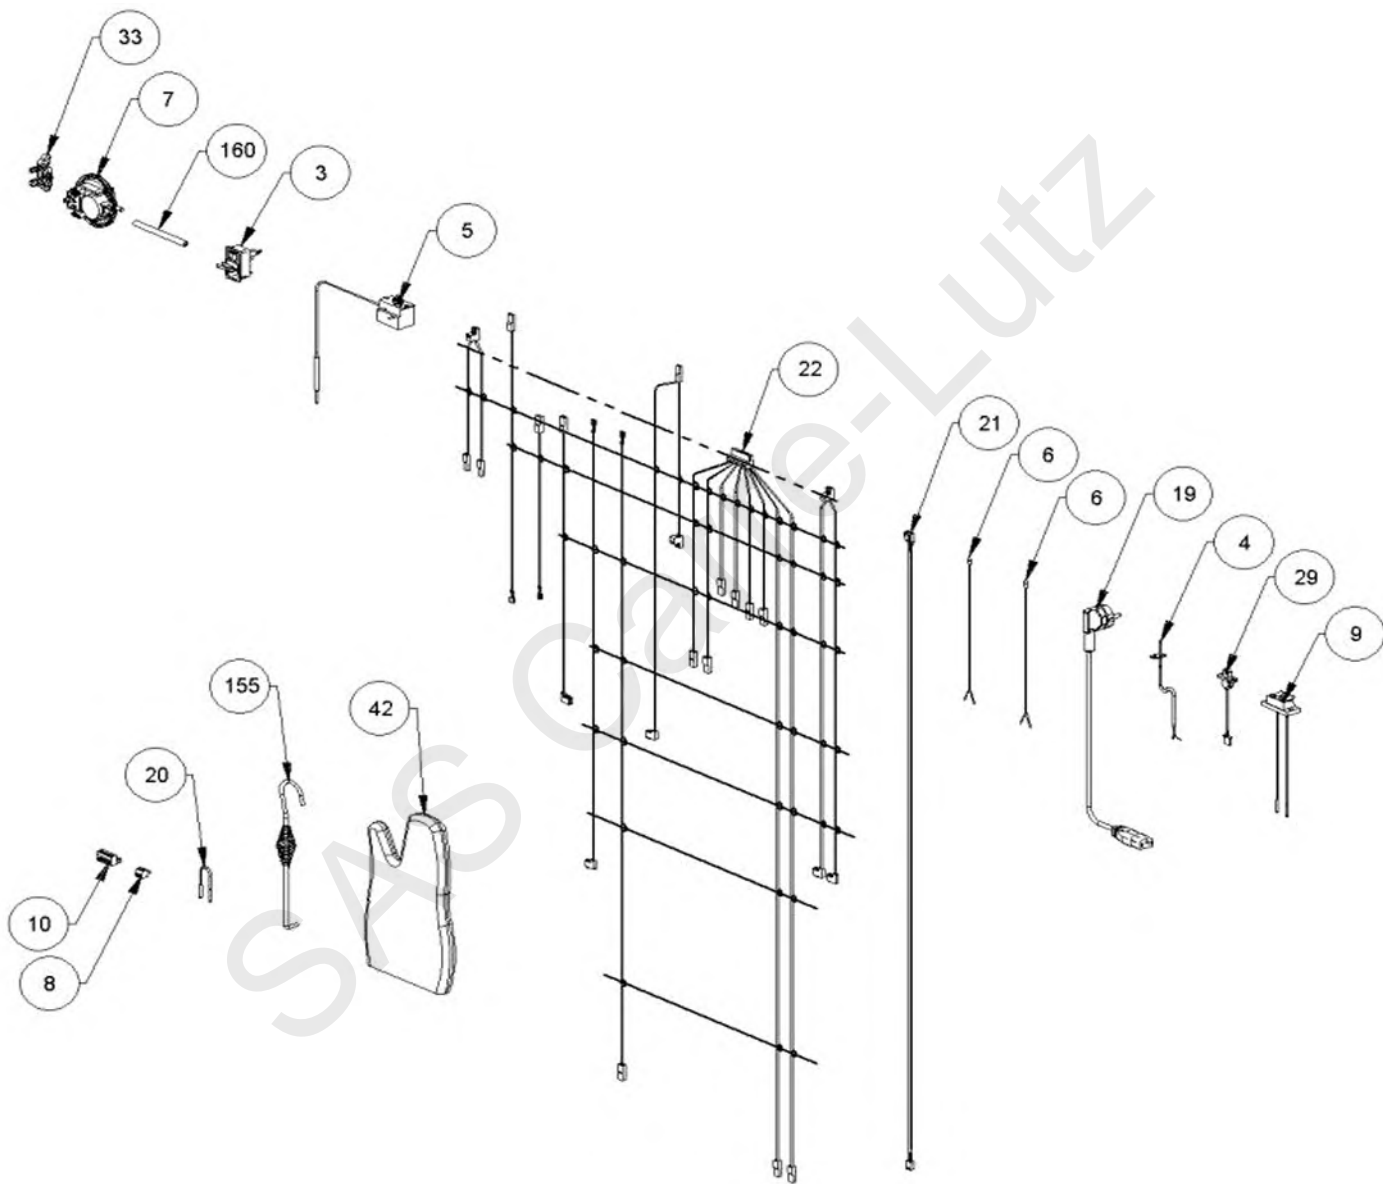

490025 Poêle à pellet GENESTY version 2017 Godin

Nom appareil	n° art Godin	n° art Fournisseur	Libelle article	Position	Commentaire
GENESTY	00001309863	2273314	GARNITURE	1	
GENESTY	00001310204	2273328	ISOLANT	2	
GENESTY	00001308924	2277405	PALIER VIS SS FIN 2277405	3	
GENESTY	00001309177	2000543	BLOC INTERRUP. FUS. 2000543	3	
GENESTY	00001308912	2277410	BAGUE LIAISON MOTEUR 2277410	4	
GENESTY	00001308919	2000564	SONDE THERM. FUMEEES 2000564	4	
GENESTY	00001309105	2277426	BAGUE VIS SANS FIN 2277426	5	
GENESTY	00001309110	2000567		5	
			SONDE T° 2000570		
GENESTY	00001309102	2289200	VIS SANS FIN 2289200	7	
GENESTY	00001308902	2000589	PRESSOSTAT 605 2000589	7	
GENESTY	00001308956	2303006	BUTEE MOT. VIS SS FIN 2303006	8	
GENESTY	00001309913	2001321	CONNECTEUR	8	
GENESTY	00001310206	3278390	CONDUIT DE CHUTE DE PELLET	9	
GENESTY	00001308961	2001324	CONNECTEUR THERM. 2001324	9	
GENESTY	00001310207	3278391	ENS. TUYAU D'ALIM PELLET NOIR	10	
GENESTY	00001309178	2001334	CONNECTEUR FEMELLE 2001334	10	
GENESTY	00001310208	6000049	VITE AUTOTARAUD 4,2X9,5 BRUNIE	11	
GENESTY	00001310209	6000329	VIS M5X20 MM BRUNIE	12	
GENESTY	00001309868	6000458	VIS M5X25 MM ZINGUEE	13	
GENESTY	00001309894	2001663	BORNIER	14	
GENESTY	00001309869	6000504	VIS M6X14 MM BRUNIE	14	
GENESTY	00001309821	6277069	RACCORD POUR TUBE 6 MM	15	
GENESTY	00001308963	2270040	FIL BLANC LG 80 2270040	20	
GENESTY	00001309725	2270311	CABLE 2270311	21	
GENESTY	00001310210	2270469	ENSEMBLE CABLAGE ELECTRIQUE	22	
GENESTY	00001308904	2271003	VENTILATEUR TANG 2271003	23	
GENESTY	00001309809	2273017	TAMPON EN CAOUTCHOUC EXTERIEUR	23	
GENESTY	00001309810	2273018	TAMPON EN CAOUTCH COTE MOTEUR	23	
GENESTY	00001308905	2271032	MOTEUR VIS SS FIN 2271032	24	
GENESTY	00001308921	2271034	VENT. TANG. CONV. SEC 2271034	25	
GENESTY	00001309811	2271036	BOUGIE ALLUM 300 W AVEC FASTON	26	remplacé par 00001308907
GENESTY	00001309083	2271059	MOTEUR FUMEEES 2271059	27	
GENESTY	00001310181	2272635	ENCODEUR	27	
GENESTY	00001308908	2272544	ECRAN COMMANDE 2272544	28	
GENESTY	00001309230	2272551	ENCODEUR CARTE 2272551	29	
GENESTY	00001309785	2273003	PIED CAOUTCHOUC M10 50X25 MM	32	
GENESTY	00001308931	2273028	ETRIER 2273028	33	
GENESTY	00001308923	2273030	SUPPORT SONDE AMB. 2273030	34	
GENESTY	00001308932	2273032	MANCHETTE 2273032	35	
GENESTY	00001310133	2273040	BOITIER PLASTIQUE	36	
GENESTY	00001309743	2273304	GARNITURE SILICONE 2273304	37	
GENESTY	00001310182	2273312	GARNITURE	38	
GENESTY	00001310183	2273325	GARNITURE	39	
GENESTY	00001310184	2273369	GARNITURE	40	
GENESTY	00001309085	2273370	JOINT 2273370	41	
GENESTY	00001310078	2276001	GANT	42	
GENESTY	00001310134	2276440	VITROCERAMIQUE 4X192X300 MM	44	
GENESTY	00001308966	2277403	CHARNIERE COUV.2277403	45	
GENESTY	00001308968	2277549	FIXE VITRE 2277549	46	
GENESTY	00001310185	2288132	RALLONGE ZINGUEE	49	