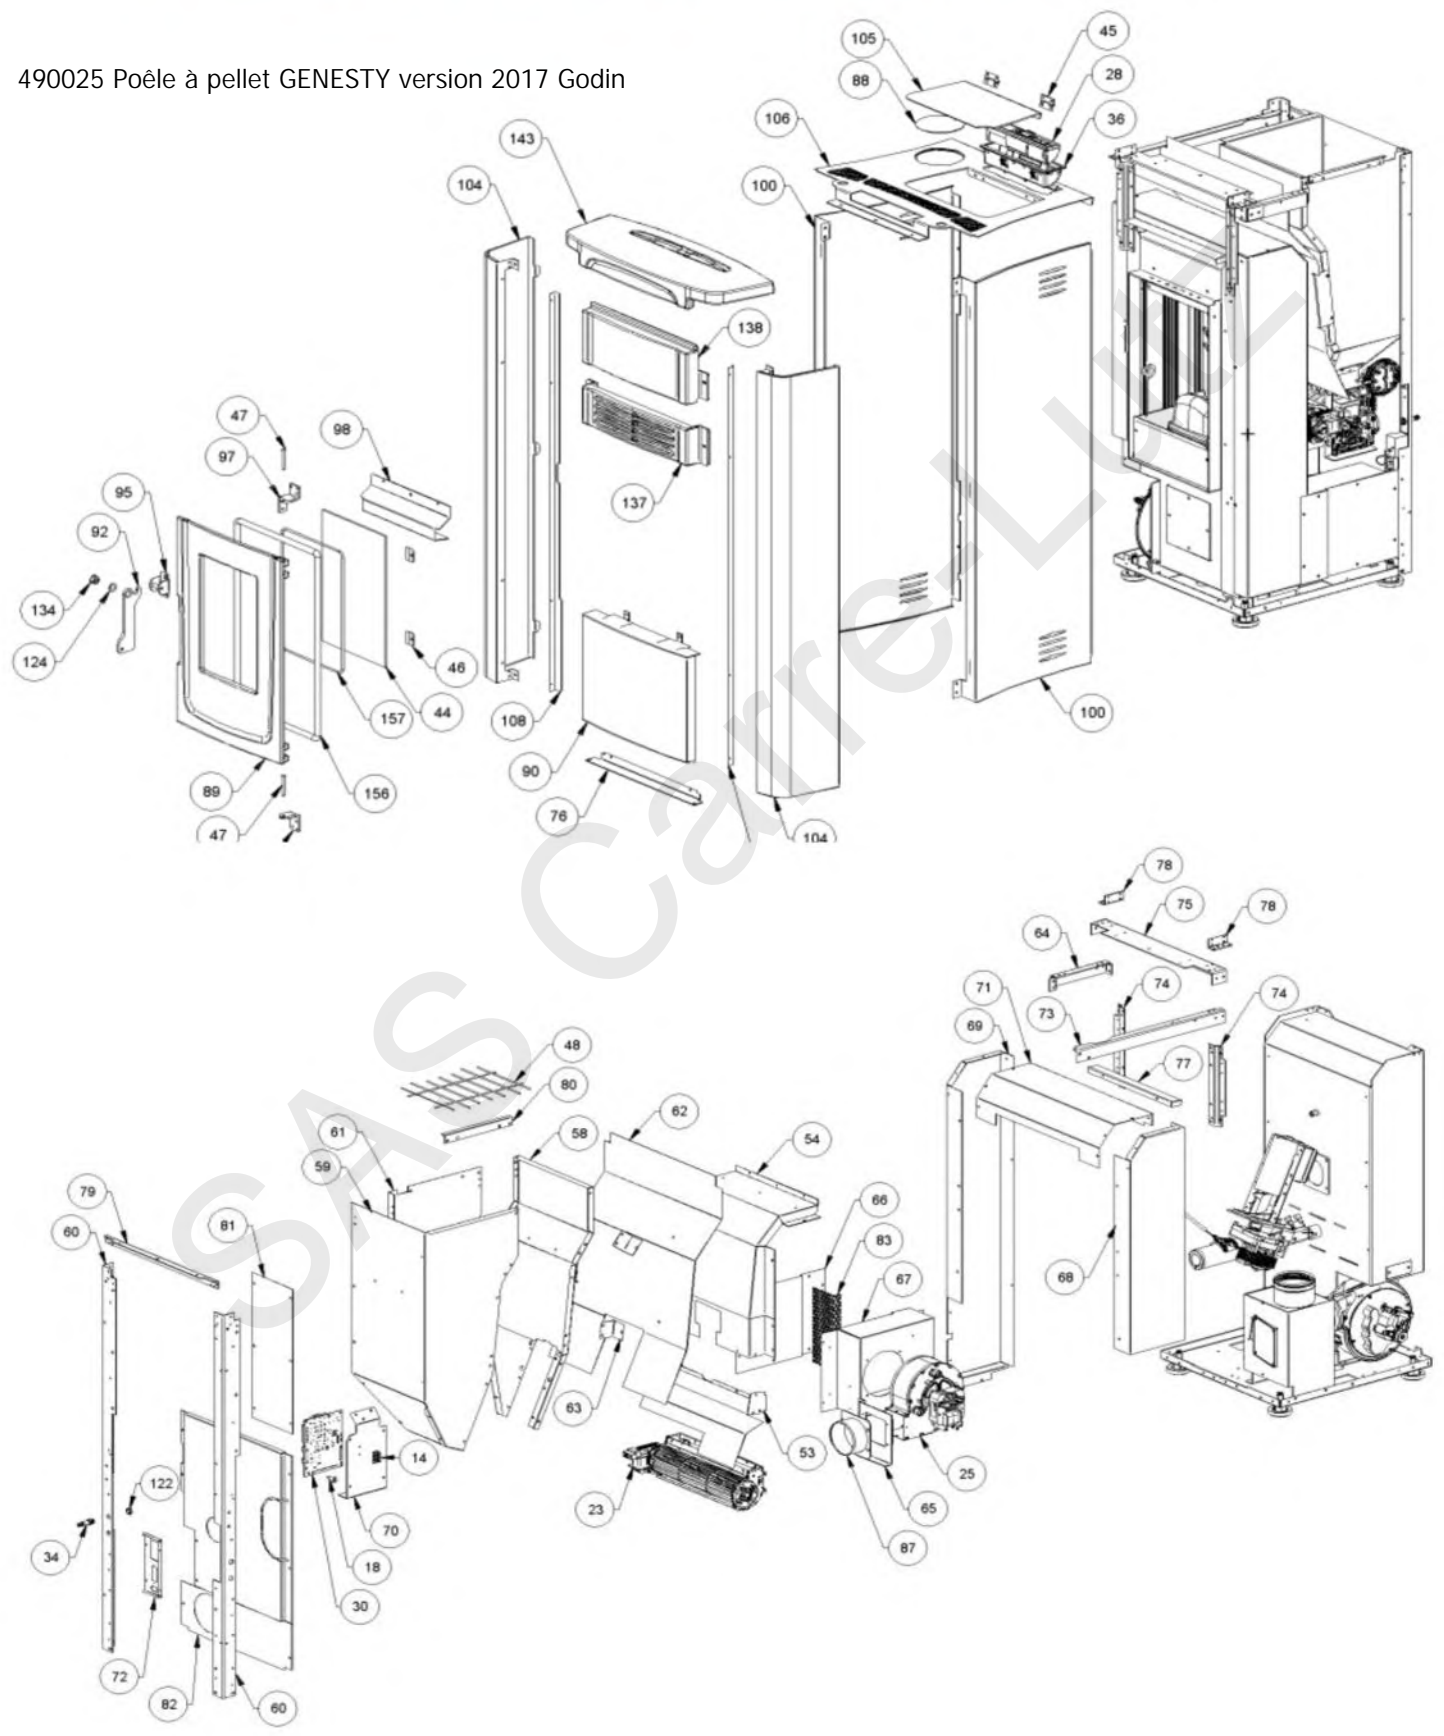

490025 Poêle à pellet GENESTY version 2017 Godin

Nom appareil	n° art Godin	n° art Fournisseur	Libelle article	Position	Commentaire
GENESTY	00001309863	2273314	GARNITURE	1	
GENESTY	00001310204	2273328	ISOLANT	2	
GENESTY	00001308924	2277405	PALIER VIS SS FIN 2277405	3	
GENESTY	00001309177	2000543	BLOC INTERRUP. FUS. 2000543	3	
GENESTY	00001308912	2277410	BAGUE LIAISON MOTEUR 2277410	4	
GENESTY	00001308919	2000564	SONDE THERM. FUMEEES 2000564	4	
GENESTY	00001309105	2277426	BAGUE VIS SANS FIN 2277426	5	
GENESTY	00001309110	2000567		5	
			SONDE T° 2000570		
GENESTY	00001309102	2289200	VIS SANS FIN 2289200	7	
GENESTY	00001308902	2000589	PRESSOSTAT 605 2000589	7	
GENESTY	00001308956	2303006	BUTEE MOT. VIS SS FIN 2303006	8	
GENESTY	00001309913	2001321	CONNECTEUR	8	
GENESTY	00001310206	3278390	CONDUIT DE CHUTE DE PELLET	9	
GENESTY	00001308961	2001324	CONNECTEUR THERM. 2001324	9	
GENESTY	00001310207	3278391	ENS. TUYAU D'ALIM PELLET NOIR	10	
GENESTY	00001309178	2001334	CONNECTEUR FEMELLE 2001334	10	
GENESTY	00001310208	6000049	VITE AUTOTARAUD 4,2X9,5 BRUNIE	11	
GENESTY	00001310209	6000329	VIS M5X20 MM BRUNIE	12	
GENESTY	00001309868	6000458	VIS M5X25 MM ZINGUEE	13	
GENESTY	00001309894	2001663	BORNIER	14	
GENESTY	00001309869	6000504	VIS M6X14 MM BRUNIE	14	
GENESTY	00001309821	6277069	RACCORD POUR TUBE 6 MM	15	
GENESTY	00001308963	2270040	FIL BLANC LG 80 2270040	20	
GENESTY	00001309725	2270311	CABLE 2270311	21	
GENESTY	00001310210	2270469	ENSEMBLE CABLAGE ELECTRIQUE	22	
GENESTY	00001308904	2271003	VENTILATEUR TANG 2271003	23	
GENESTY	00001309809	2273017	TAMPON EN CAOUTCHOUC EXTERIEUR	23	
GENESTY	00001309810	2273018	TAMPON EN CAOUTCH COTE MOTEUR	23	
GENESTY	00001308905	2271032	MOTEUR VIS SS FIN 2271032	24	
GENESTY	00001308921	2271034	VENT. TANG. CONV. SEC 2271034	25	
GENESTY	00001309811	2271036	BOUGIE ALLUM 300 W AVEC FASTON	26	remplacé par 00001308907
GENESTY	00001309083	2271059	MOTEUR FUMEEES 2271059	27	
GENESTY	00001310181	2272635	ENCODEUR	27	
GENESTY	00001308908	2272544	ECRAN COMMANDE 2272544	28	
GENESTY	00001309230	2272551	ENCODEUR CARTE 2272551	29	
GENESTY	00001309785	2273003	PIED CAOUTCHOUC M10 50X25 MM	32	
GENESTY	00001308931	2273028	ETRIER 2273028	33	
GENESTY	00001308923	2273030	SUPPORT SONDE AMB. 2273030	34	
GENESTY	00001308932	2273032	MANCHETTE 2273032	35	
GENESTY	00001310133	2273040	BOITIER PLASTIQUE	36	
GENESTY	00001309743	2273304	GARNITURE SILICONE 2273304	37	
GENESTY	00001310182	2273312	GARNITURE	38	
GENESTY	00001310183	2273325	GARNITURE	39	
GENESTY	00001310184	2273369	GARNITURE	40	
GENESTY	00001309085	2273370	JOINT 2273370	41	
GENESTY	00001310078	2276001	GANT	42	
GENESTY	00001310134	2276440	VITROCERAMIQUE 4X192X300 MM	44	
GENESTY	00001308966	2277403	CHARNIERE COUV.2277403	45	
GENESTY	00001308968	2277549	FIXE VITRE 2277549	46	
GENESTY	00001310185	2288132	RALLONGE ZINGUEE	49	