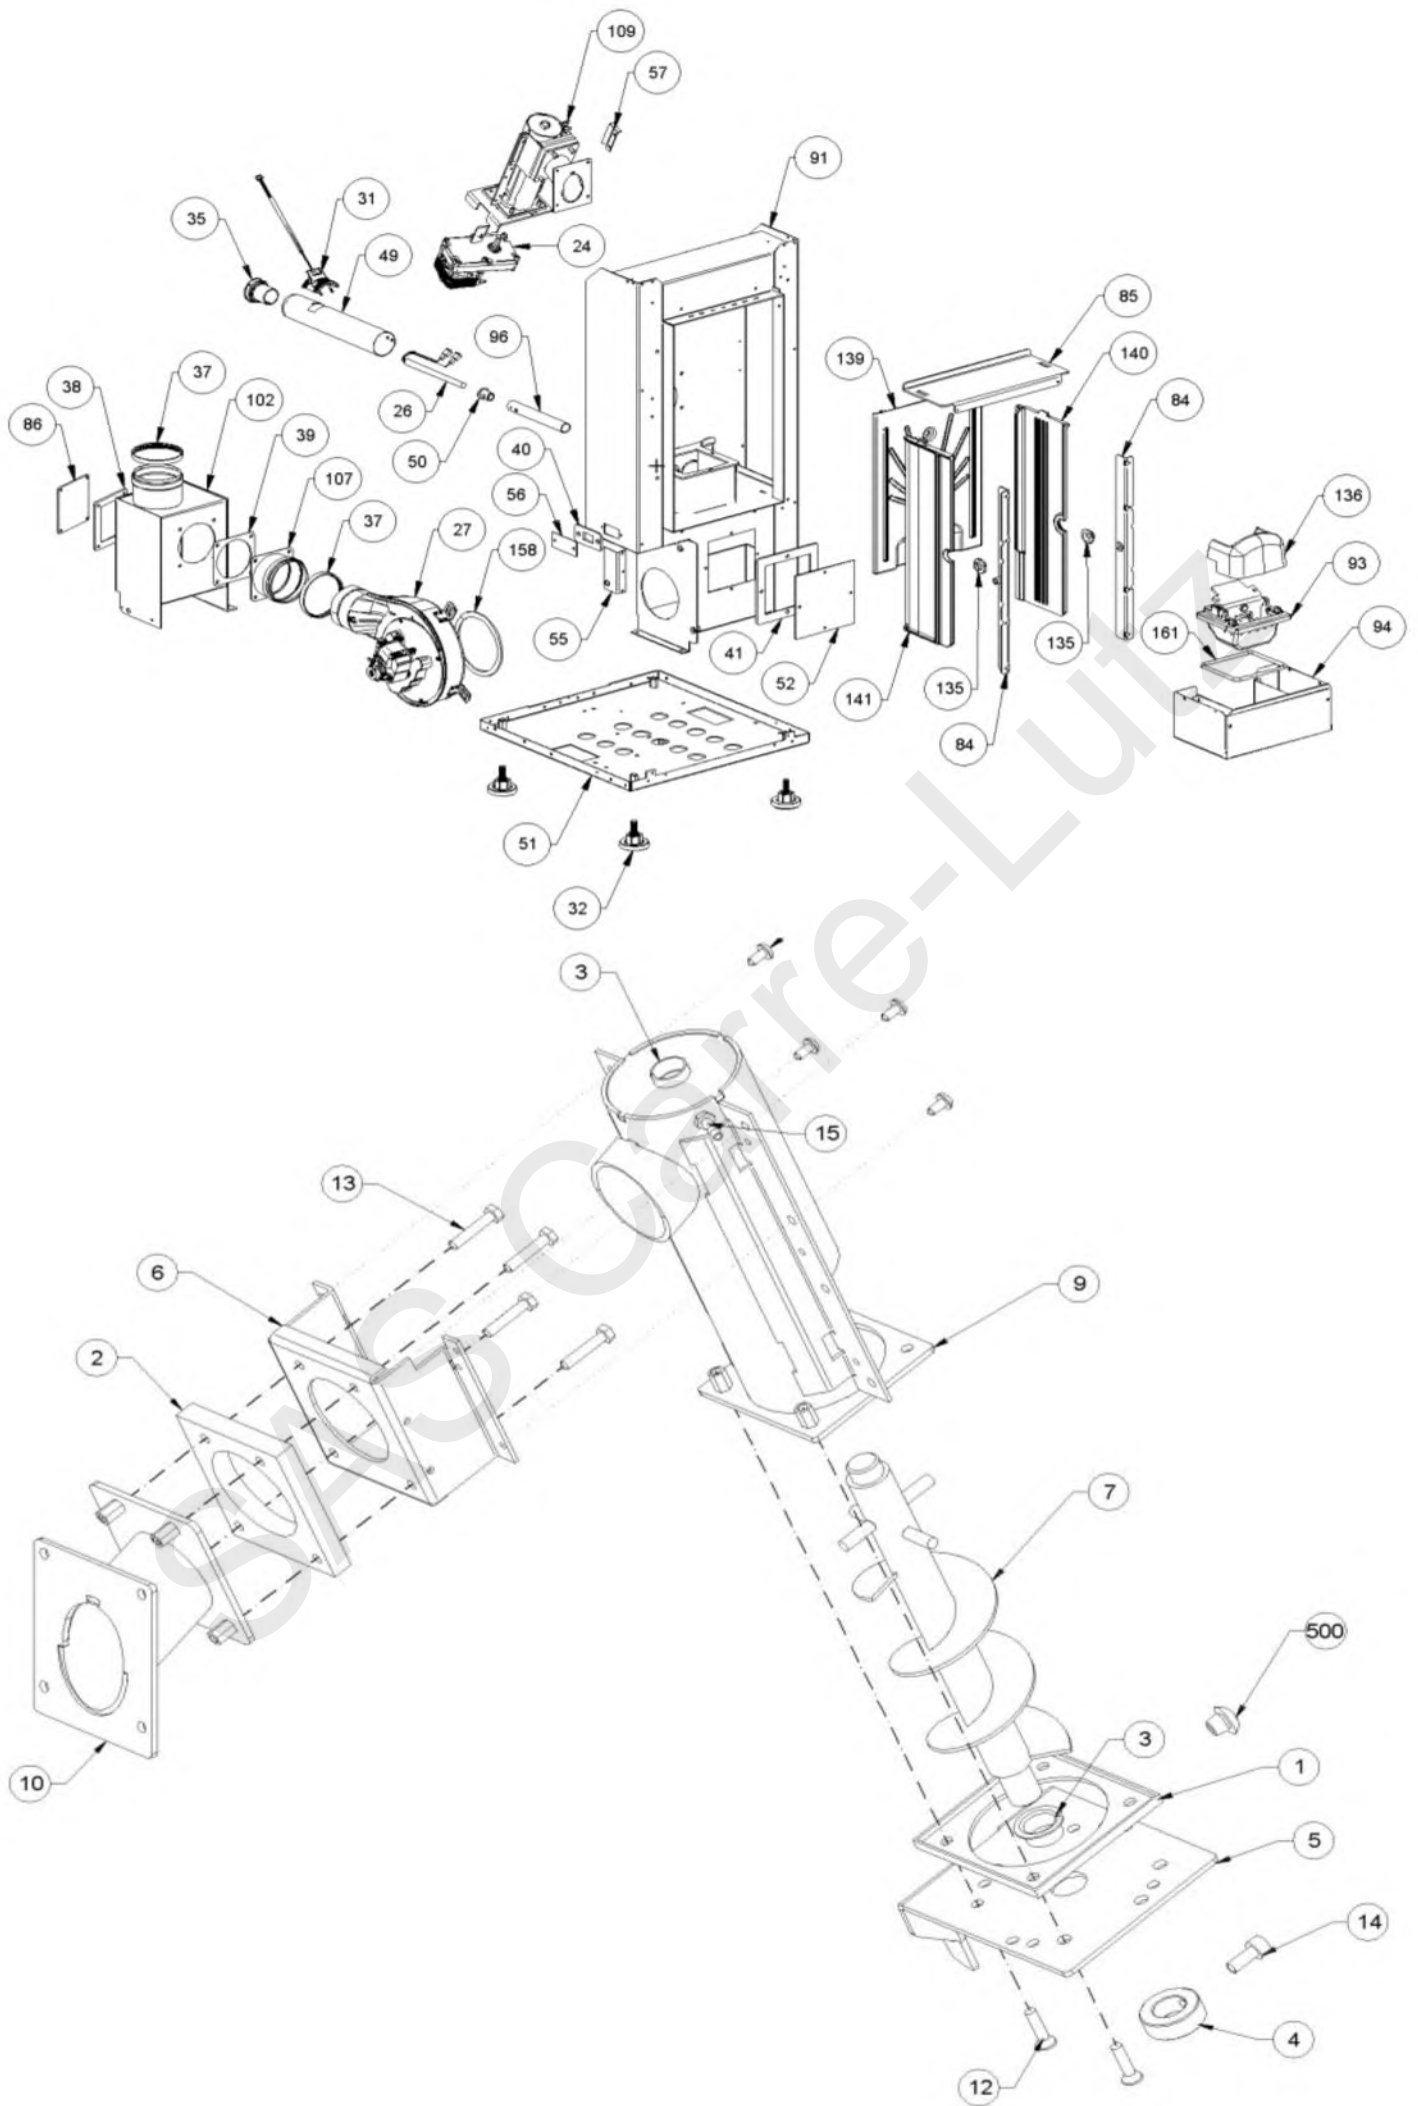

490025 Poêle à pellet GENESTY version 2017 Godin

Nom appareil	n° art Godin	n° art Fournisseur	Libelle article	Position	Commentaire
GENESTY	00001309863	2273314	GARNITURE	1	
GENESTY	00001310204	2273328	ISOLANT	2	
GENESTY	00001308924	2277405	PALIER VIS SS FIN 2277405	3	
GENESTY	00001309177	2000543	BLOC INTERRUP. FUS. 2000543	3	
GENESTY	00001308912	2277410	BAGUE LIAISON MOTEUR 2277410	4	
GENESTY	00001308919	2000564	SONDE THERM. FUMEEES 2000564	4	
GENESTY	00001309105	2277426	BAGUE VIS SANS FIN 2277426	5	
GENESTY	00001309110	2000567		5	
			SONDE T° 2000570		
GENESTY	00001309102	2289200	VIS SANS FIN 2289200	7	
GENESTY	00001308902	2000589	PRESSOSTAT 605 2000589	7	
GENESTY	00001308956	2303006	BUTEE MOT. VIS SS FIN 2303006	8	
GENESTY	00001309913	2001321	CONNECTEUR	8	
GENESTY	00001310206	3278390	CONDUIT DE CHUTE DE PELLET	9	
GENESTY	00001308961	2001324	CONNECTEUR THERM. 2001324	9	
GENESTY	00001310207	3278391	ENS. TUYAU D'ALIM PELLET NOIR	10	
GENESTY	00001309178	2001334	CONNECTEUR FEMELLE 2001334	10	
GENESTY	00001310208	6000049	VITE AUTOTARAUD 4,2X9,5 BRUNIE	11	
GENESTY	00001310209	6000329	VIS M5X20 MM BRUNIE	12	
GENESTY	00001309868	6000458	VIS M5X25 MM ZINGUEE	13	
GENESTY	00001309894	2001663	BORNIER	14	
GENESTY	00001309869	6000504	VIS M6X14 MM BRUNIE	14	
GENESTY	00001309821	6277069	RACCORD POUR TUBE 6 MM	15	
GENESTY	00001308963	2270040	FIL BLANC LG 80 2270040	20	
GENESTY	00001309725	2270311	CABLE 2270311	21	
GENESTY	00001310210	2270469	ENSEMBLE CABLAGE ELECTRIQUE	22	
GENESTY	00001308904	2271003	VENTILATEUR TANG 2271003	23	
GENESTY	00001309809	2273017	TAMPON EN CAOUTCHOUC EXTERIEUR	23	
GENESTY	00001309810	2273018	TAMPON EN CAOUTCH COTE MOTEUR	23	
GENESTY	00001308905	2271032	MOTEUR VIS SS FIN 2271032	24	
GENESTY	00001308921	2271034	VENT. TANG. CONV. SEC 2271034	25	
GENESTY	00001309811	2271036	BOUGIE ALLUM 300 W AVEC FASTON	26	remplacé par 00001308907
GENESTY	00001309083	2271059	MOTEUR FUMEEES 2271059	27	
GENESTY	00001310181	2272635	ENCODEUR	27	
GENESTY	00001308908	2272544	ECRAN COMMANDE 2272544	28	
GENESTY	00001309230	2272551	ENCODEUR CARTE 2272551	29	
GENESTY	00001309785	2273003	PIED CAOUTCHOUC M10 50X25 MM	32	
GENESTY	00001308931	2273028	ETRIER 2273028	33	
GENESTY	00001308923	2273030	SUPPORT SONDE AMB. 2273030	34	
GENESTY	00001308932	2273032	MANCHETTE 2273032	35	
GENESTY	00001310133	2273040	BOITIER PLASTIQUE	36	
GENESTY	00001309743	2273304	GARNITURE SILICONE 2273304	37	
GENESTY	00001310182	2273312	GARNITURE	38	
GENESTY	00001310183	2273325	GARNITURE	39	
GENESTY	00001310184	2273369	GARNITURE	40	
GENESTY	00001309085	2273370	JOINT 2273370	41	
GENESTY	00001310078	2276001	GANT	42	
GENESTY	00001310134	2276440	VITROCERAMIQUE 4X192X300 MM	44	
GENESTY	00001308966	2277403	CHARNIERE COUV.2277403	45	
GENESTY	00001308968	2277549	FIXE VITRE 2277549	46	
GENESTY	00001310185	2288132	RALLONGE ZINGUEE	49	